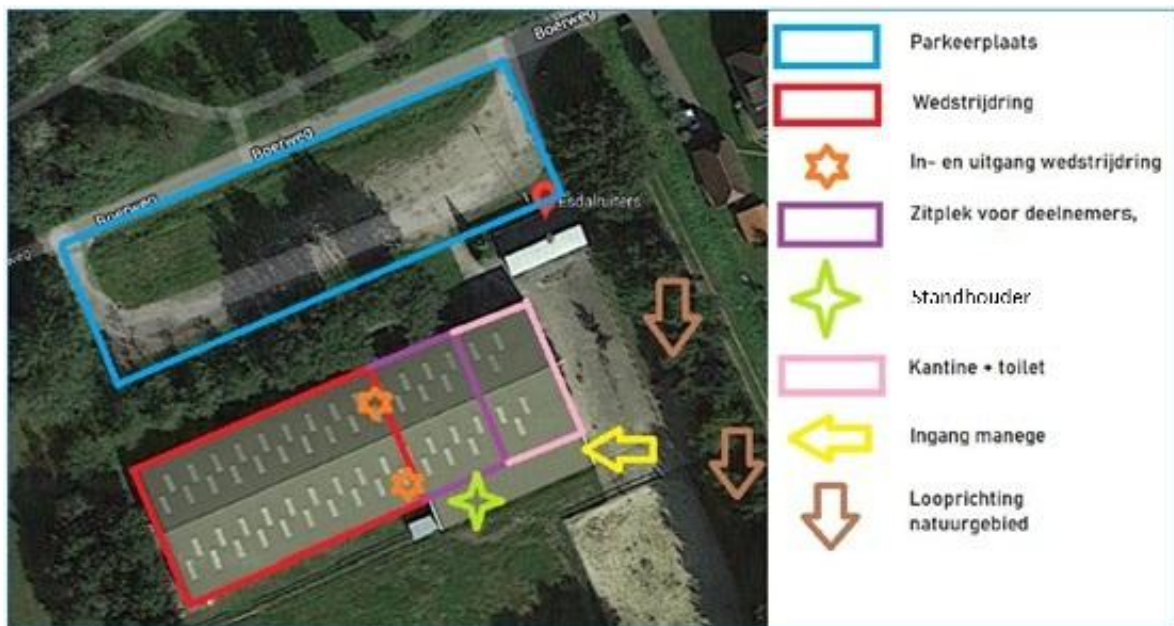

## Huisregels:

We zijn te gast bij de Esdalruiters, daar horen de volgende huisregels bij:

- Afval en rommel gelieve zoveel mogelijk weer zelf mee naar huis nemen.
- Parkeren geschiedt op aanwijzing van parkeerwachters (dit geldt enkel voor de ochtend).
- Honden dienen niet op het terrein te worden uitgelaten, dit kan wel in het aangrenzende natuurgebied 'De Rietplas' (ook daar de ontlasting opruimen).
- Een ongelukje kan natuurlijk gebeuren, ruim dit wel op en gooi het in de aanwezige afvalbakken.
- Zorg ervoor dat reuen niet tegen bosjes, hekjes of tegen deuren en manege eigendommen plassen. Weet je dat je reu graag zijn poot op tilt? Houd hem dan wat korter vast en let erop!
- Voor een spoedig verloop van de wedstrijd vragen we iedereen om op tijd aanwezig te zijn bij de start.
- We willen een ieder tevens verzoeken om de hond -indien mogelijk- in de auto te laten als je niet aan de beurt bent. Kan je hond niet in de auto blijven? Dan kun je een bench plaatsen maar probeer de ruimte zo beperkt mogelijk te houden.

Er is een kantine aanwezig. Honden zijn echter NIET toegestaan in de kantine. In de kantine is het mogelijk om drinken of eten te halen, ook zijn hier de toiletten te vinden.

De wedstrijdring bevindt zich op het grote veld in de bak achter de kantine (rode vak). Geef de lopers, die naar en van de ring gaan, de ruimte.