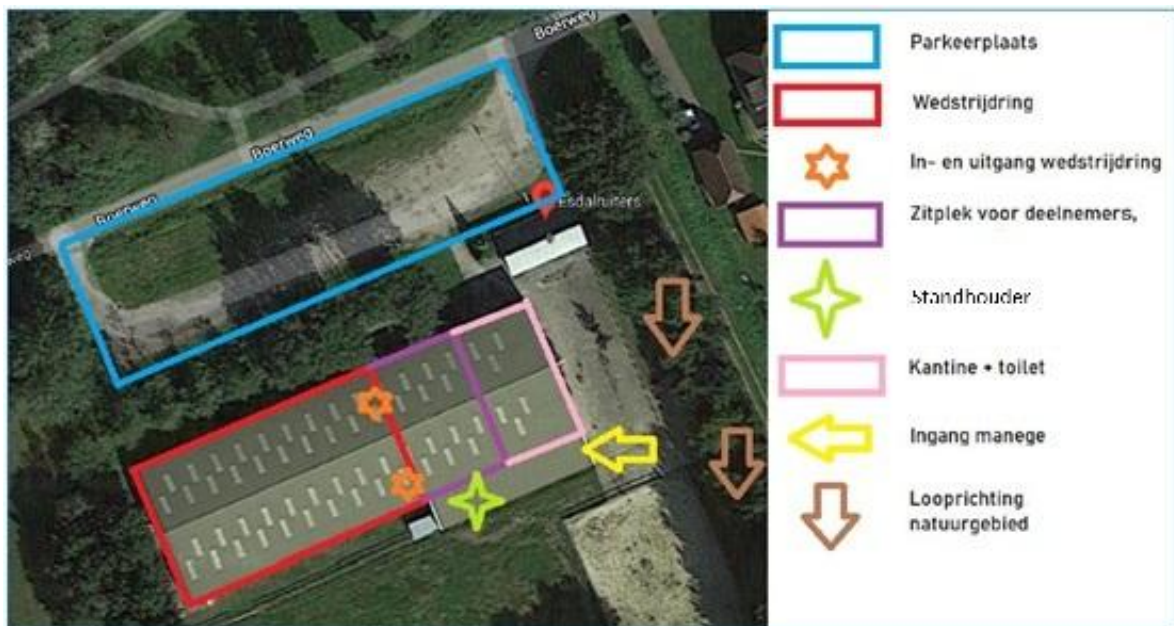

<https://ap-alu.de/>

Huisregels:

We zijn te gast bij de Esdalruiters, daar horen de volgende huisregels bij:

- Afval en rommel gelieve zoveel mogelijk weer zelf mee naar huis nemen.
- Parkeren geschiedt op aanwijzing van parkeerwachters (dit geldt enkel voor de ochtend).
- Honden dienen niet op het terrein te worden uitgelaten, dit kan wel in het aangrenzende natuurgebied 'De Rietplas' (ook daar de ontlasting opruimen).
- Een ongelukje kan natuurlijk gebeuren, ruim dit wel op en gooi het in de aanwezige afvalbakken.
- Zorg ervoor dat reuen niet tegen bosjes, hekjes of tegen deuren en manege eigendommen plassen. Weet je dat je reu graag zijn poot op tilt? Houd hem dan wat korter vast en let erop!
- Voor een spoedig verloop van de wedstrijd vragen we iedereen om op tijd aanwezig te zijn bij de start.
- We willen een ieder tevens verzoeken om de hond -indien mogelijk- in de auto te laten als je niet aan de beurt bent. Kan je hond niet in de auto blijven? Dan kun je een bench plaatsen maar probeer de ruimte zo beperkt mogelijk te houden.

Er is een kantine aanwezig. Honden zijn echter NIET toegestaan in de kantine. In de kantine is het mogelijk om drinken of eten te halen, ook zijn hier de toiletten te vinden.

De wedstrijdring bevindt zich op het grote veld in de bak achter de kantine (rode vak). Geef de lopers, die naar en van de ring gaan, de ruimte.