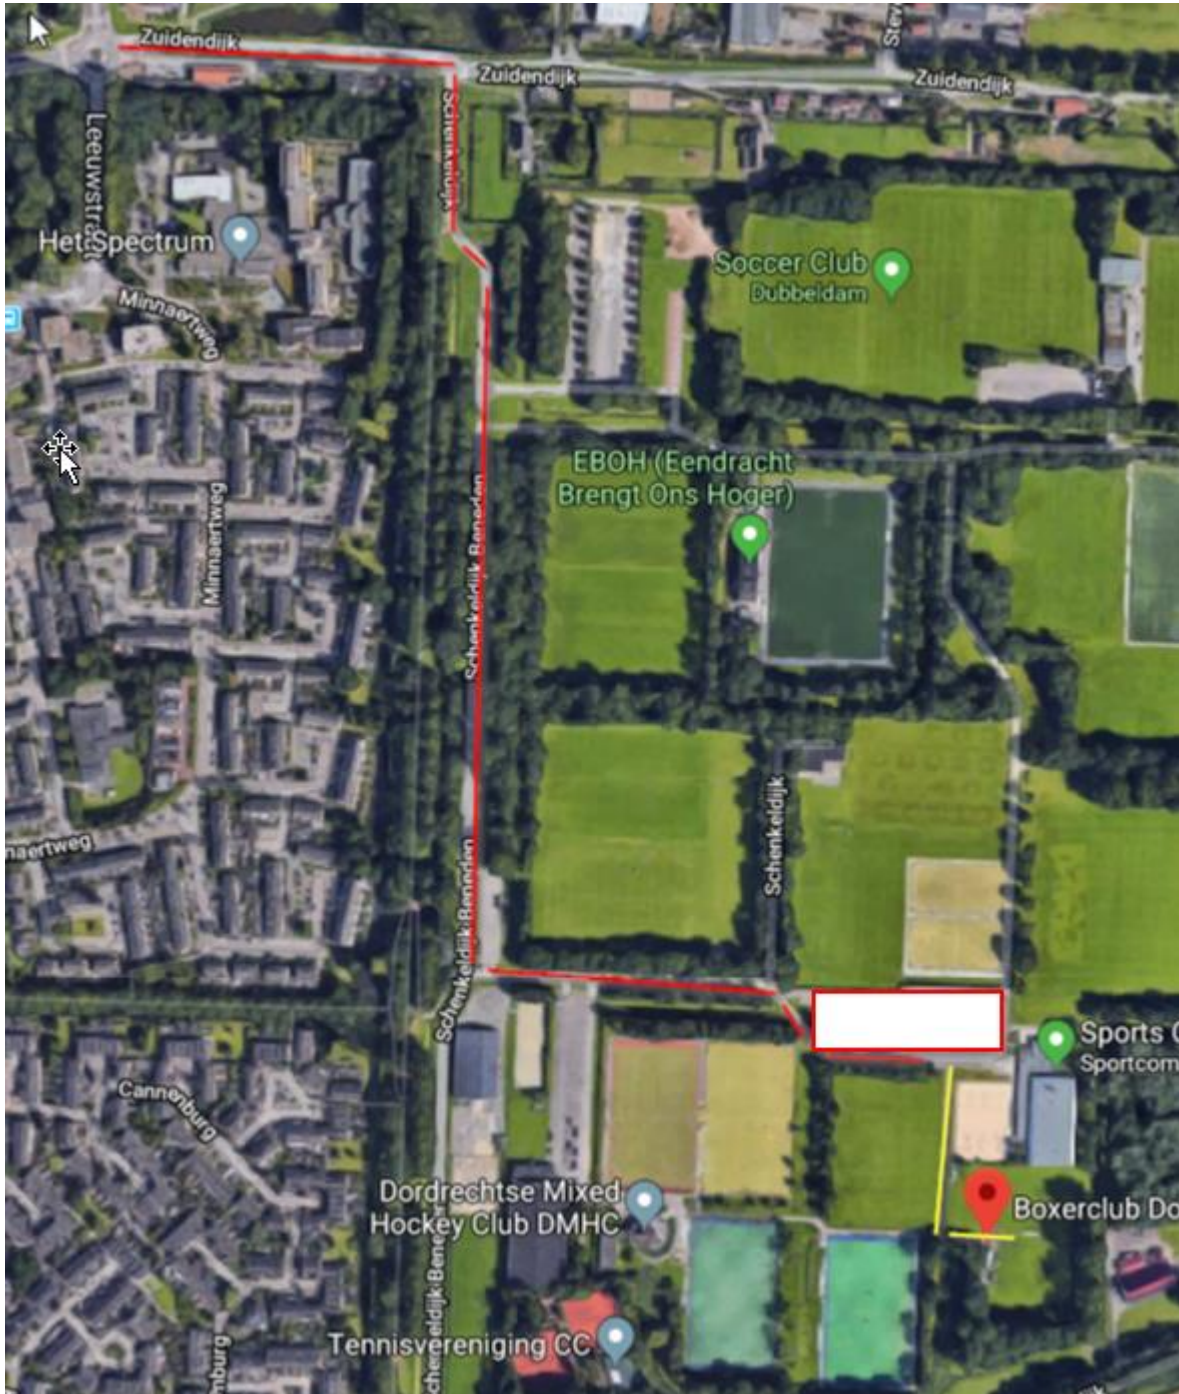

LOCATIE

We zijn wat lastig te vinden, dus hieronder een routebeschrijving:

Schenkeldijk 16 staat meestal niet (goed) in de navigatiesystemen, je komt dan vaak aan de verkeerde kant van de dijk uit. Het beste kan je Schenkeldijk 10 Sportcomplex de Dijk aanhouden, dat is een grote sporthal met een parkeerplaats, waar ook geparkeerd dient te worden.

Voor de sporthal ligt een zandveld voor beach volleybal en daar ligt een voetpad langs. Aan het eind van het voetpad (een voetbalveld lang) ligt links de Boxerclub. Als het goed is kan je vanaf de parkeerplaats de lichtmast zien staan. Hieronder nog een tekening waar in rood het auto-deel staat en geel het voetpad en in wit de parkeerplaats