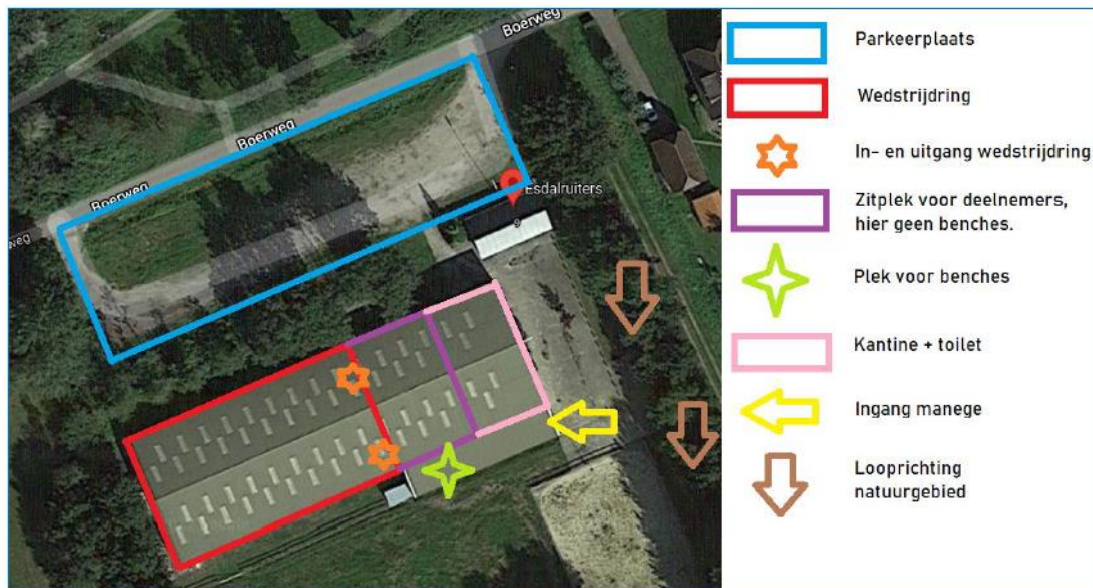

Bij de manege komt geen afvaldienst dus neem zoveel mogelijk mee naar huis.

- Afval, rommel en troep gooien we weg in de aanwezige afvalbakken.
- Parkeren geschiedt op aanwijzing van parkeerwachters (dit geldt enkel voor de ochtend).
- Honden dienen niet op het terrein te worden uitgelaten, dit kan wel aan het aangrenzende natuurgebied 'De Rietplas'.
- Een ongelukje kan natuurlijk gebeuren, ruim dit wel op en gooi het in de aanwezige afvalbakken.
- Zorg ervoor dat onze reuen niet tegen bosjes, hekjes of tegen deuren en manege eigendommen plassen. Weet je dat je reu graag wel zijn poot op tilt? Houd hem dan wat korter vast.
- Voor een spoedig verloop van de wedstrijd vragen we iedereen om op tijd aanwezig te zijn bij de start.

Er mogen wel benches in de manege bak!

De wedstrijdring bevindt zich op het grote veld achter de kantine (rode vak). Geef de lopers die naar en van de ring gaan de ruimte.

Wil je in lopen met je hond? Op het eerste veld die je passeert is hier ruimte voor (roze vak).