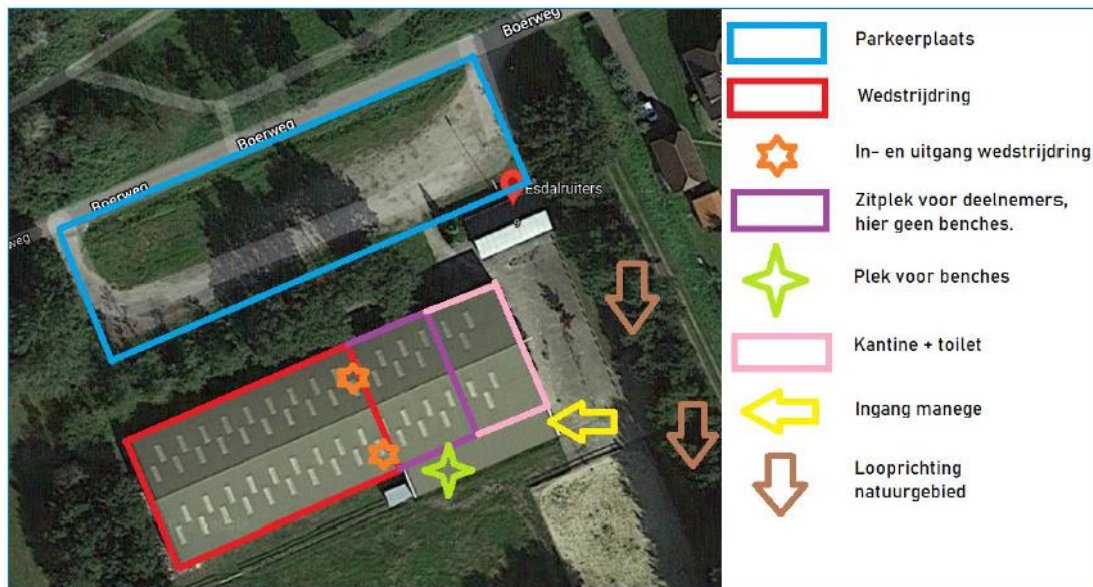

Bij de manege komt geen afvaldienst dus neem zoveel mogelijk mee naar huis.

- Afval, rommel en troep gooien we weg in de aanwezige afvalbakken.
- Parkeren geschiedt op aanwijzing van parkeerwachters (dit geldt enkel voor de ochtend).
- Honden dienen niet op het terrein te worden uitgelaten, dit kan wel aan het aangrenzende natuurgebied 'De Rietplas'.
- Een ongelukje kan natuurlijk gebeuren, ruim dit wel op en gooi het in de aanwezige afvalbakken.
- Zorg ervoor dat onze reuen niet tegen bosjes, hekjes of tegen deuren en manege eigendommen plassen. Weet je dat je reu graag wel zijn poot op tilt? Houd hem dan wat korter vast.
- Voor een spoedig verloop van de wedstrijd vragen we iedereen om op tijd aanwezig te zijn bij de start.
- We willen een ieder verzoeken om zijn, haar hond in de auto te laten gedurende de wedstrijd. Wegens ruimte gebrek hebben we geen plaats voor benches. Kan je hond niet in de auto blijven? Probeer de ruimte dan zo beperkt mogelijk te laten. Benches mogen niet in de bak staan, enkel in het stukje naast de bak (zie plattegrond).

Er mogen wel benches in de manege bak!

De wedstrijdtring bevindt zich op het grote veld achter de kantine (rode vak). Geef de lopers die naar en van de ring gaan de ruimte.

Wil je in lopen met je hond? Op het eerste veld die je passeert is hier ruimte voor (roze vak).